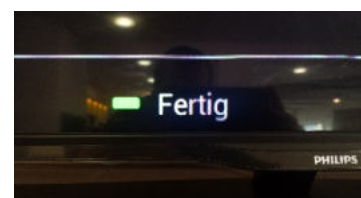

Geben Sie bei Netzwerk-ID die Nummer **00001** ein.
Der Rest bleibt unverändert !

Bestätigen Sie Ihre Auswahl mit der Grünen Taste.