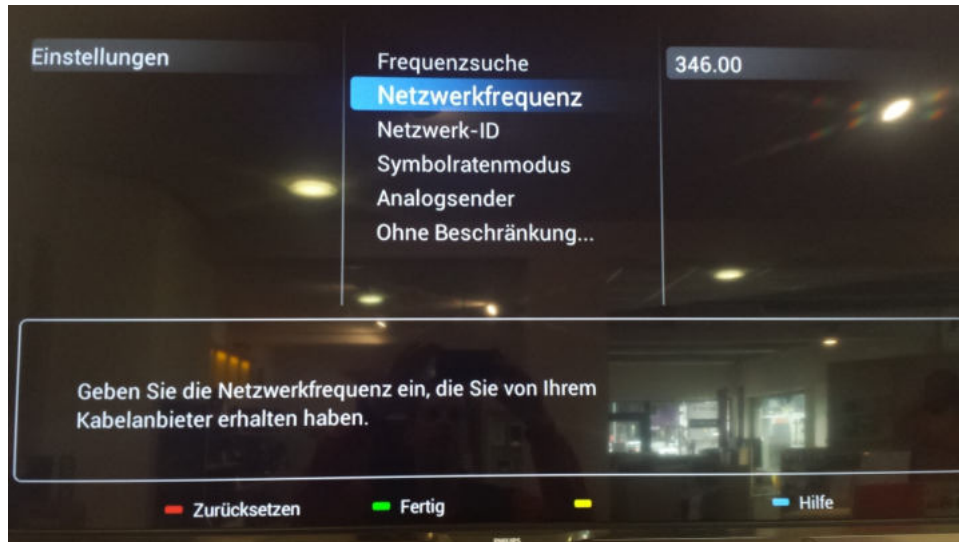

SCHRITT 9

Geben Sie bei Netzwerkfrequenz die Nummer **346.00** ein.

SCHRITT 10

Geben Sie bei Netzwerk-ID die Nummer **00001** ein.
Der Rest bleibt unverändert !

Bestätigen Sie Ihre Auswahl mit der Grünen Taste.