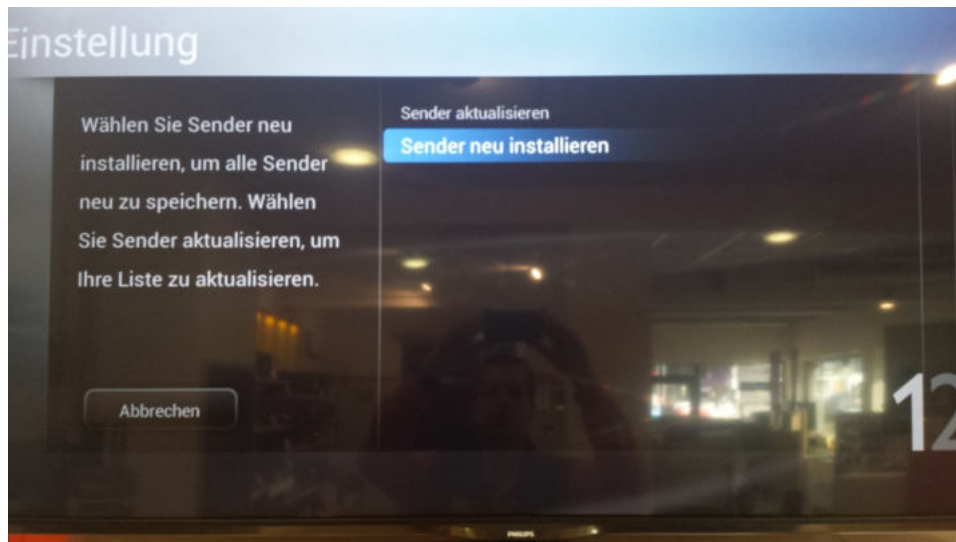

PHILIPS MODELLE 2014

Anleitung Senderprogrammierung

SCHRITT 1

Drücken Sie « HAUS » - Taste auf Ihrer Fernbedienung.
Es erscheint das Hauptmenü.
Wählen Sie im Menüpunkt die Option «Konfiguration» aus.
Bestätigen Sie Ihre Auswahl mit der entsprechenden OK Taste.

SCHRITT 2

Wählen Sie im Menüpunkt «Einstellungen»
die Option «Nach Sendern suchen» aus.
Bestätigen Sie Ihre Auswahl mit der entsprechenden OK Taste.

SCHRITT 3

Wählen Sie die Option «Sender neu Installieren» aus.
Bestätigen Sie Ihre Auswahl mit der entsprechenden OK Taste.

SCHRITT 4

Wählen Sie das gewünschte Land - **Österreich**
Bestätigen Sie Ihre Auswahl mit der entsprechenden OK Taste.

SCHRITT 5

Wählen Sie die Option «DVB-C» aus.
Bestätigen Sie Ihre Auswahl mit der OK Taste.