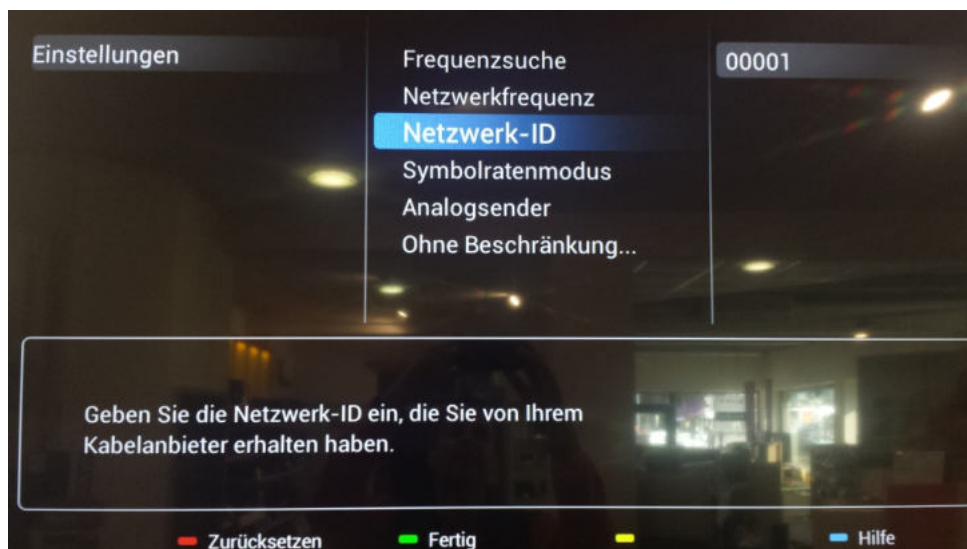

SCHRITT 4

Wählen Sie das gewünschte Land - **Österreich**
Bestätigen Sie Ihre Auswahl mit der entsprechenden OK Taste.

SCHRITT 5

Wählen Sie die Option «DVB-C» aus.
Bestätigen Sie Ihre Auswahl mit der OK Taste.

SCHRITT 6

Wählen Sie Option «Andere» aus.
Bestätigen Sie Ihre Auswahl mit der entsprechenden OK Taste.

SCHRITT 7

Wählen Sie die Option «Einstellungen» aus.
Bestätigen Sie Ihre Auswahl mit der entsprechenden OK Taste.

SCHRITT 8

Wählen Sie bei «Frequenzsuche» die Option **Erweitert**

SCHRITT 9

Geben Sie bei Netzwerkfrequenz die Nummer **346.00** ein.

SCHRITT 10

Geben Sie bei Netzwerk-ID die Nummer **00001** ein.
Der Rest bleibt unverändert !

Bestätigen Sie Ihre Auswahl mit der Grünen Taste.

SCHRITT 11

Wählen Sie die Option <<Starten>> aus.
Bestätigen Sie Ihre Auswahl mit der entsprechenden OK Taste.

SCHRITT 12

Warten Sie, bis die Sendersuche abgeschlossen ist.
Bitte beachten Sie, dass dieser Vorgang bis zu 10 Minuten dauern kann.