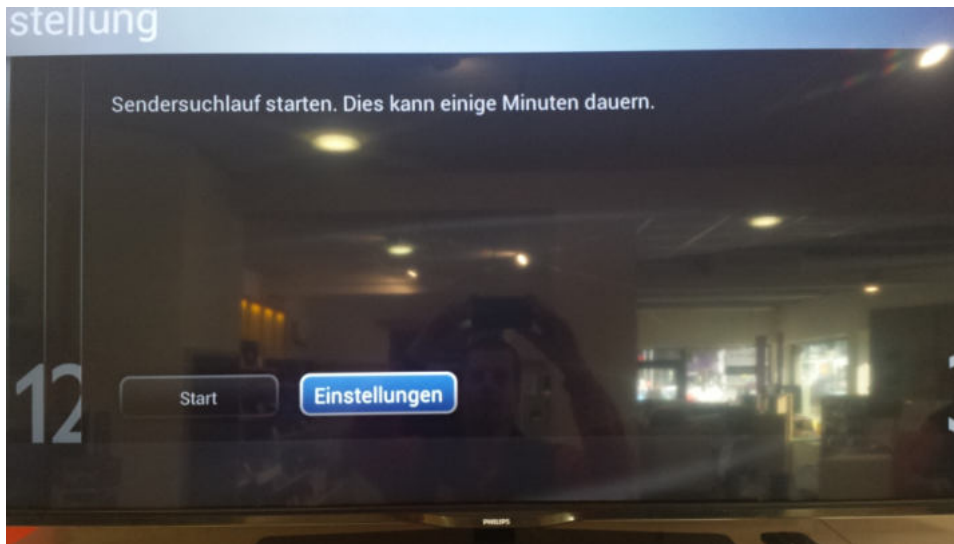

SCHRITT 7

Wählen Sie die Option «Einstellungen» aus.
Bestätigen Sie Ihre Auswahl mit der entsprechenden OK Taste.