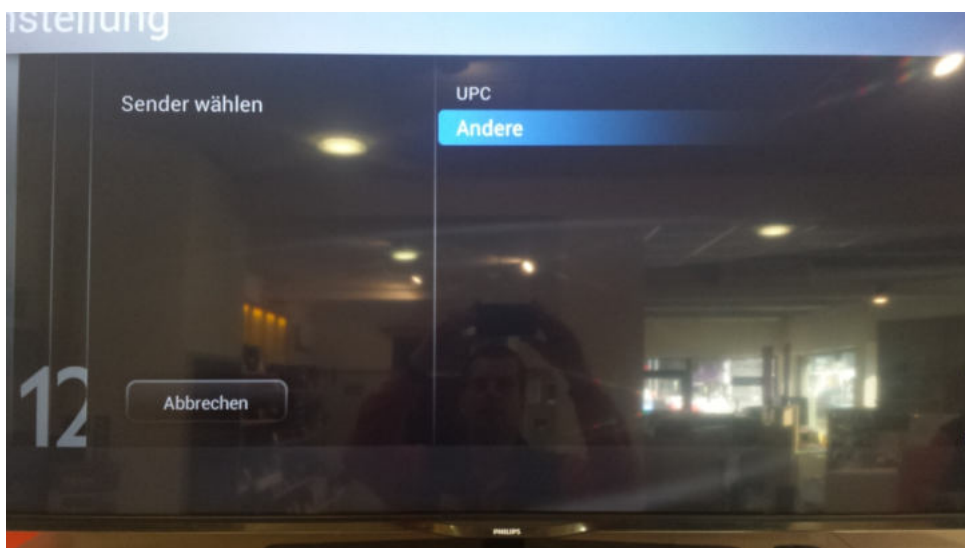

SCHRITT 6

Wählen Sie Option «Andere» aus.
Bestätigen Sie Ihre Auswahl mit der entsprechenden OK Taste.