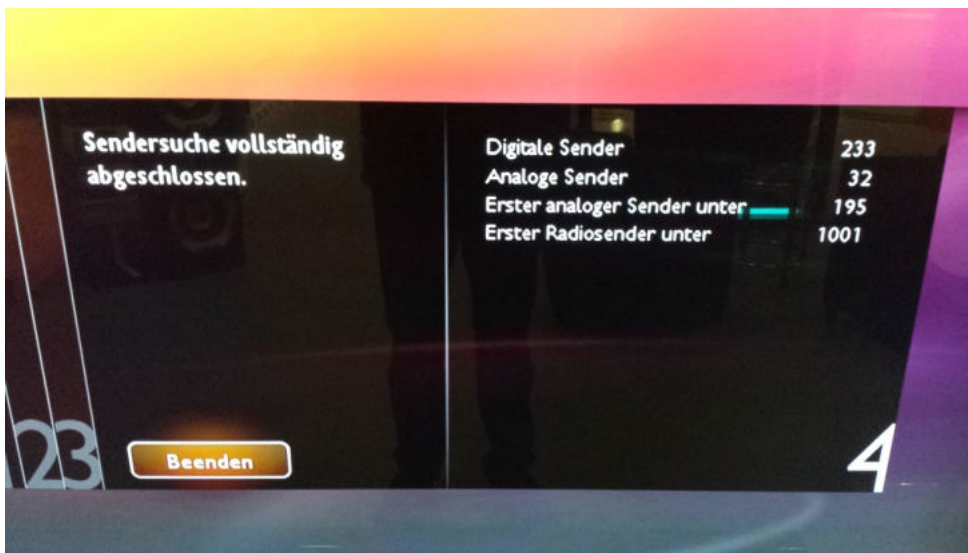

Bestätigen Sie Ihre Auswahl mit der Grünen Taste.

SCHRITT 11

Wählen Sie die Option <<Starten>> aus.
Bestätigen Sie Ihre Auswahl mit der entsprechenden OK Taste.

SCHRITT 12

Warten Sie, bis die Sendersuche abgeschlossen ist.
Bitte beachten Sie, dass dieser Vorgang bis zu 10 Minuten dauern kann.