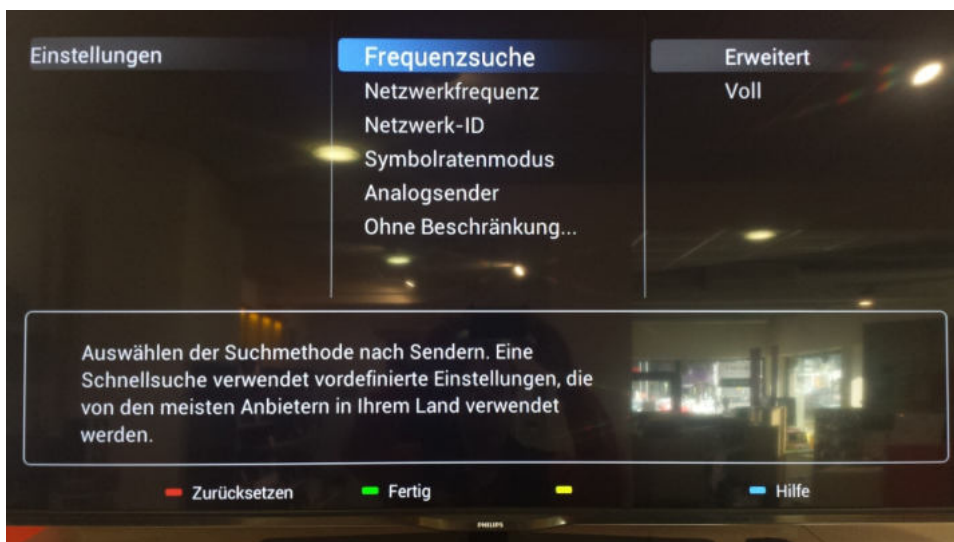

SCHRITT 8

Wählen Sie bei «Frequenzsuche» die Option **Erweitert**