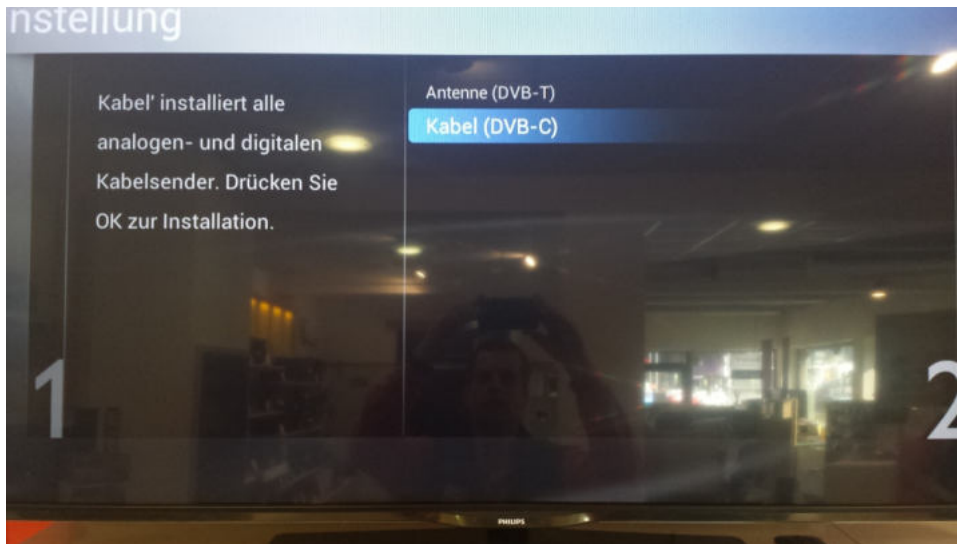

SCHRITT 2

Wählen Sie im Menüpunkt «Einstellungen»
die Option «Nach Sendern suchen» aus.
Bestätigen Sie Ihre Auswahl mit der entsprechenden OK Taste.

SCHRITT 3

Wählen Sie die Option «Sender neu Installieren» aus.
Bestätigen Sie Ihre Auswahl mit der entsprechenden OK Taste.

SCHRITT 4

Wählen Sie das gewünschte Land - **Österreich**
Bestätigen Sie Ihre Auswahl mit der entsprechenden OK Taste.

SCHRITT 5

Wählen Sie die Option «DVB-C» aus.
Bestätigen Sie Ihre Auswahl mit der OK Taste.