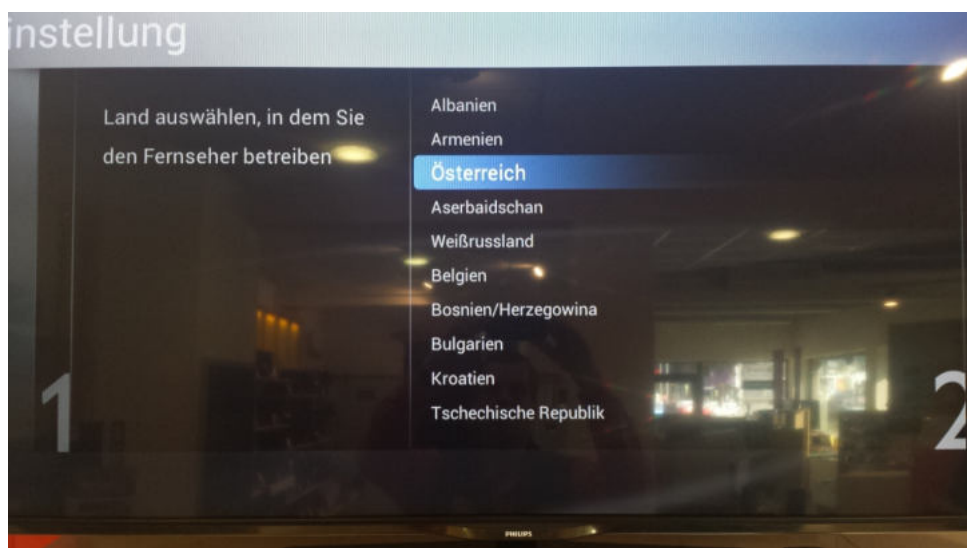

SCHRITT 2

Wählen Sie im Menüpunkt «Einstellungen»
die Option «Nach Sendern suchen» aus.
Bestätigen Sie Ihre Auswahl mit der entsprechenden OK Taste.

SCHRITT 3

Wählen Sie die Option «Sender neu Installieren» aus.
Bestätigen Sie Ihre Auswahl mit der entsprechenden OK Taste.

SCHRITT 4

Wählen Sie das gewünschte Land - **Österreich**
Bestätigen Sie Ihre Auswahl mit der entsprechenden OK Taste.

SCHRITT 5

Wählen Sie die Option «DVB-C» aus.
Bestätigen Sie Ihre Auswahl mit der OK Taste.